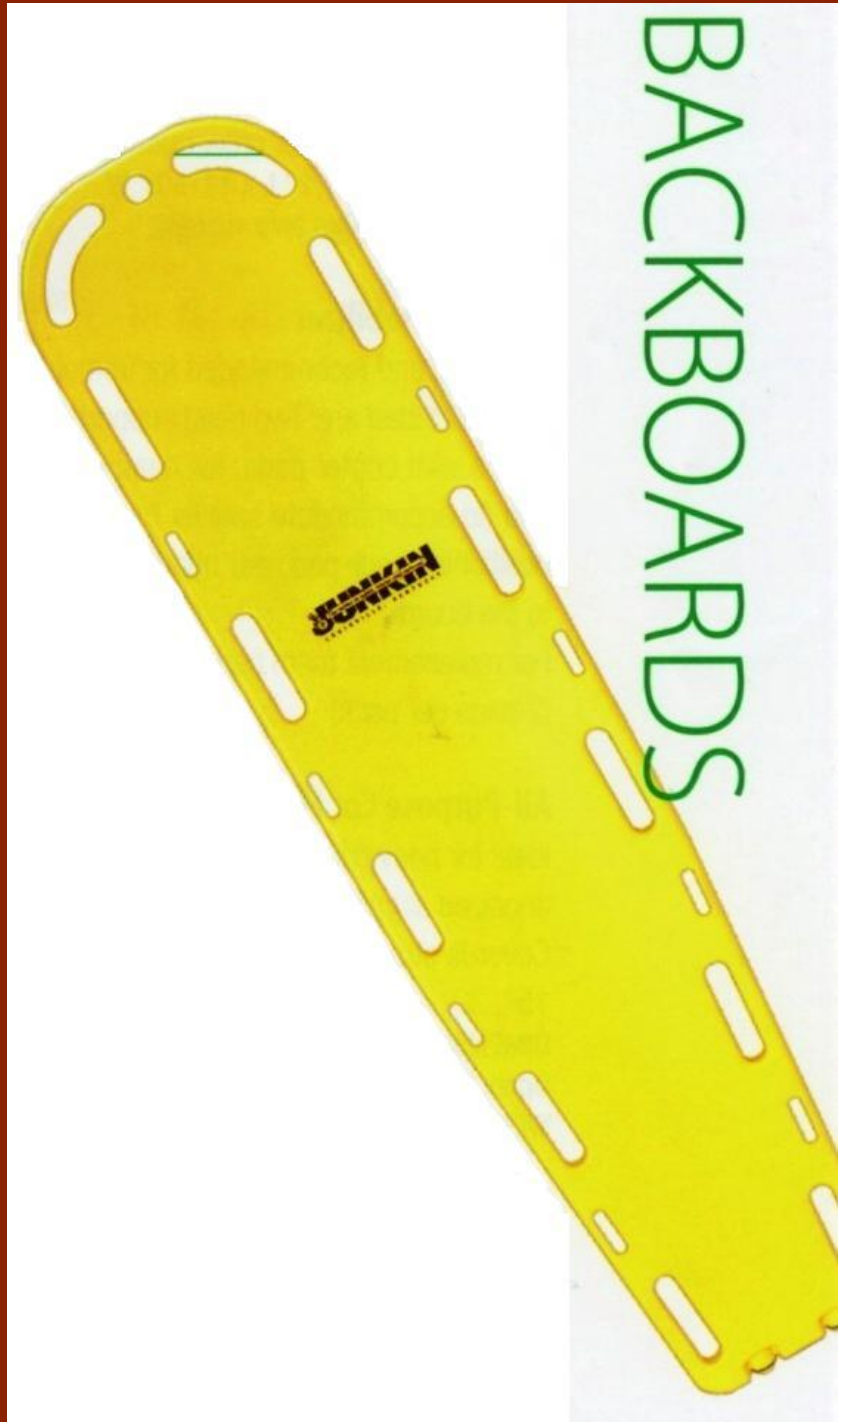

JSA 365

Soporte para espalda plástico ligero de polietileno con 20 amplios orificios para las manos que permite el transporte fácil. Traslúcido a los rayos X. incluye 4 correas. Color Amarillo brillante.

Dimensiones: 72" largo x 16" ancho.
Peso: 15 libras